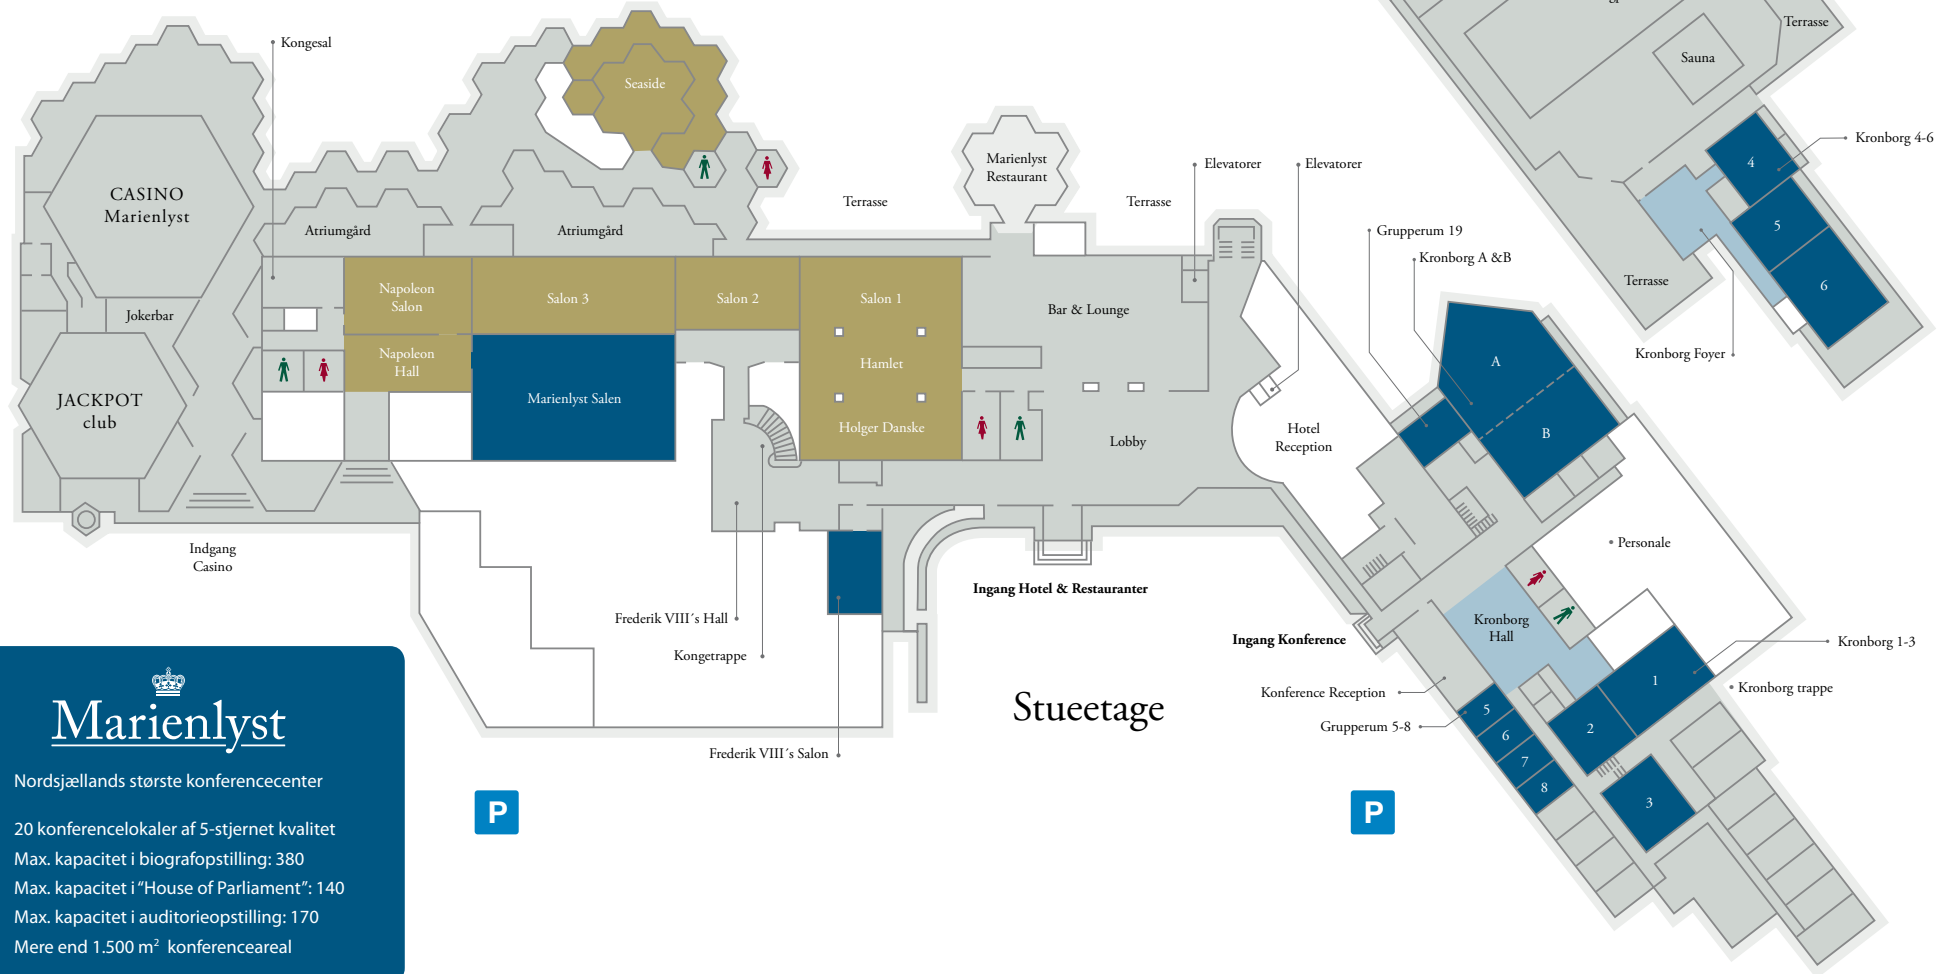

AV-UDSTYR – *alt du behøver*

Standardudstyr i alle vores lokaler:

- Overheadprojektor, flipover og whiteboard
- PC med Officepakke og internetadgang
- Trådløst tastatur og mus
- Fjernbetjening med laserpointer til Powerpoint
- Loftmonteret LCD-projektor
- Tilslutning af egen PC, DVD/CD afspiller
- Forstærker/højttalere
- Tilslutning af f.eks. ekstern VHS eller videokamera

I Kronborg Salen finder du desuden:

- To trådløse mikrofoner: håndholdt og clips til montering på slips eller revers
- Talerstol med fast mikrofon
- Kommandocentral med styring af lys, mørklægning og AV-udstyr

Spørgsmål? Har du spørgsmål til AV-udstyr og lignende, så kontakt AV-tekniker Kasper Bregenberg
Dir. tlf: +45 49 28 01 51, e-mail: kab@marienlyst.dk

Marienlyst

Nordsjællands største konferencecenter

20 konferencelokaler af 5-stjernet kvalitet

Max. kapacitet i biografopstilling: 380

Max. kapacitet i "House of Parliament": 140

Max. kapacitet i auditorieopstilling: 170

Mere end 1.500 m² conferenceareal